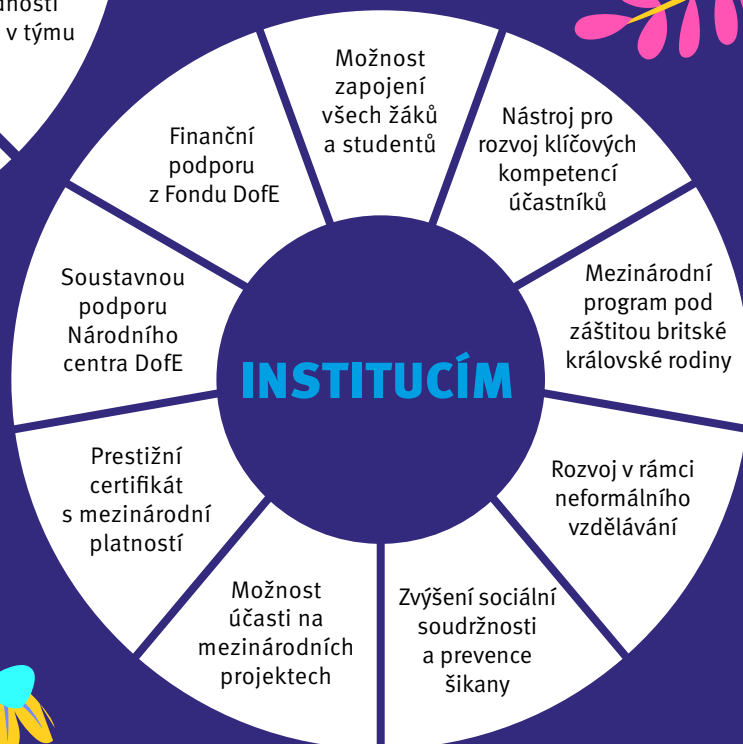

CO PŘINÁŠÍ DofE