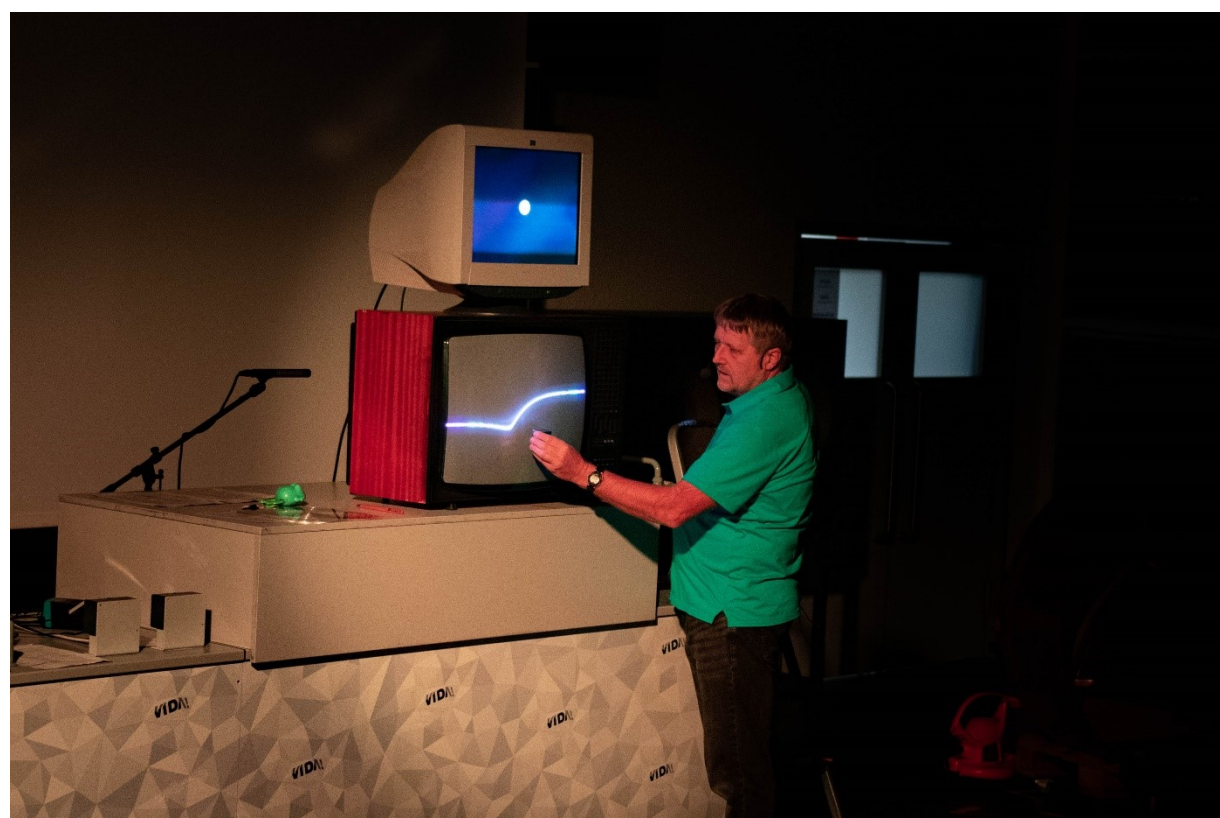

INOVÁTOR 2022